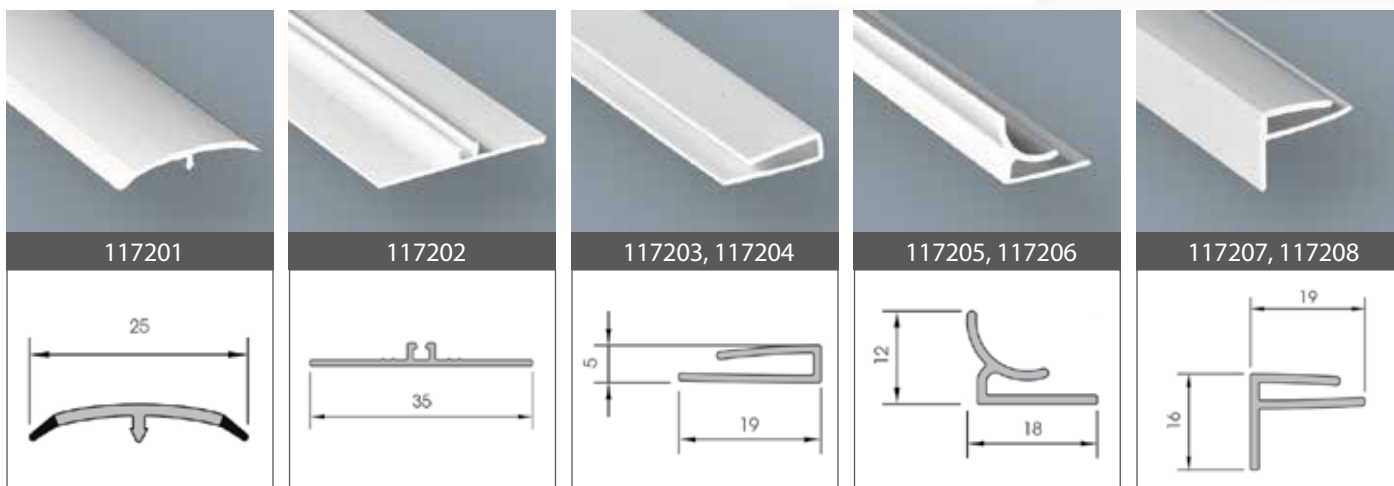

Χαρακτηριστικά

- ✓ Στεγανωτικό φιλμ Surfaseal®
- ✓ Εύκολο στο καθάρισμα, ανθεκτικό στην υγρασία
- ✓ Υγιεινή, αισθητική και ελκυστική όψη
- ✓ Ανθεκτικό στο κρύο
- ✓ Ανθεκτικό στα χημικά, με επιφάνεια μη προσβολής από μικροοργανισμούς
- ✓ Ασφαλές για τρόφιμα
- ✓ Στιβαρό και ανθεκτικό
- ✓ Εύκολη τοποθέτηση

Η επιφάνεια Glasbord μπορεί να εφαρμοστεί σε όλες τις πόρτες!

Ετοιμοπαράδοτες διαστάσεις

- 1200 x 2100 mm = 400 m²
- 1200 x 2500 mm = 500 (+) m²
- 1200 x 2750 mm = 500 (+) m²
- 1200 x 3000 mm = 500 (+) m²
- 1200 x 3500 mm = 250 m²

Αξεσουάρ

ΚΩΔΙΚΟΣ	ΠΕΡΙΓΡΑΦΗ
117201	Προφίλ PVC, καπάκι λευκό, πλάτους 25mm για GLASBORD μήκους 3000mm, RAL 9010
117202	Προφίλ PVC, βάση λευκή πλάτους 35mm για GLASBORD μήκους 3000mm, RAL 9010
117203	Προφίλ PVC, πλαϊνό λευκό για GLASBORD μήκους 2500mm, RAL 9010
117204	Προφίλ PVC, πλαϊνό λευκό για GLASBORD μήκους 3000mm, RAL 9010
117205	Προφίλ PVC, γωνιά λευκή για GLASBORD μήκους 2500mm, RAL 9010
117206	Προφίλ PVC, γωνιά λευκή για GLASBORD μήκους 3000mm, RAL 9010
117207	Προφίλ PVC, σχήμα «F» ΛΕΥΚΟ για GLASBORD μήκους 2500mm, RAL 9010
117208	Προφίλ PVC, σχήμα «F» ΛΕΥΚΟ για GLASBORD μήκους 3000mm, RAL 9010
117209	Σετ Προφίλ PVC, καπάκι και βάση, λευκό, για GLASBORD μήκους 3000mm, RAL 9010
117210	Roller για Glasbord
121034	Κόλλα 600ml για Glasbord
121035	Σιλικόνη 580ml για Glasbord